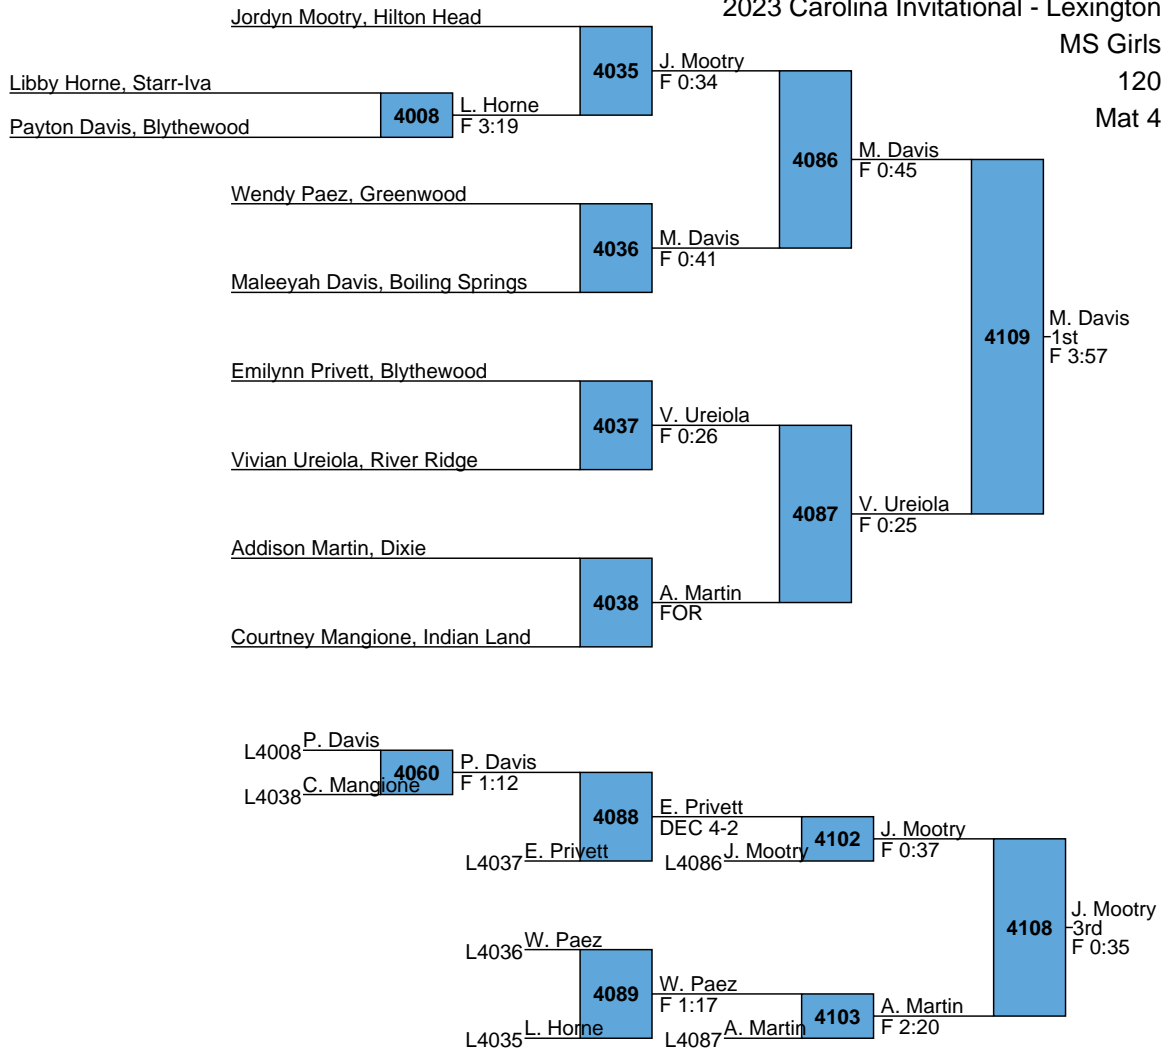

L4033 B. Osteen

2023 Carolina Invitational - Lexington

MS Girls

120

Mat 4

2023 Carolina Invitational - Lexington

MS Girls

126