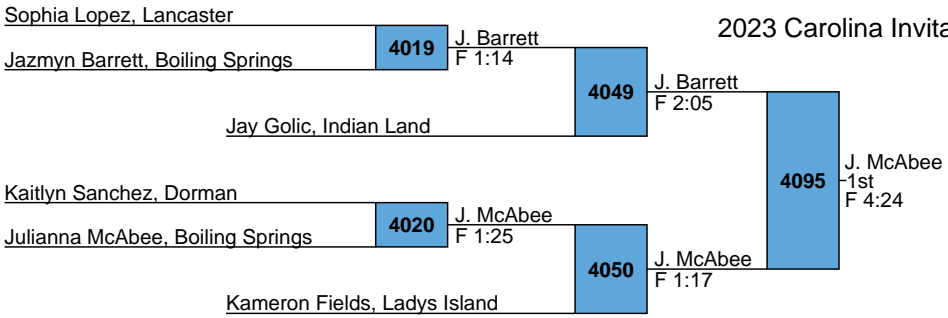

2023 Carolina Invitational - Lexington

MS Girls

185

Mat 4

2023 Carolina Invitational - Lexington

MS Girls

275

Mat 4