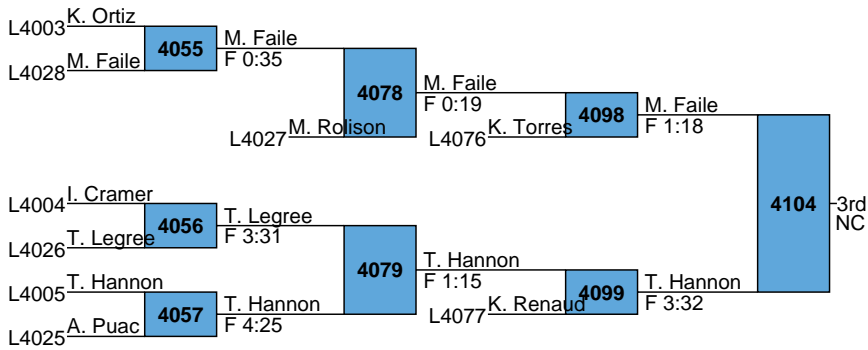

K. Langley
B. Johnson **4054** K. Langley
F 0:42

Bella Johnson
3rd

RR Rnd 4

B. Johnson
J. Rhodes **4074** J. Rhodes
F 0:46

A. Kelly
B. Rodriguez **4075** A. Kelly
DEC 10-6

Ashley Kelly
4th

RR Rnd 5

K. Langley
J. Rhodes **4096** J. Rhodes
F 1:46

B. Johnson
B. Rodriguez **4097** B. Johnson
F 4:13

2023 Carolina Invitational - Lexington

MS Girls

100

Mat 4

2023 Carolina Invitational - Lexington

MS Girls

107