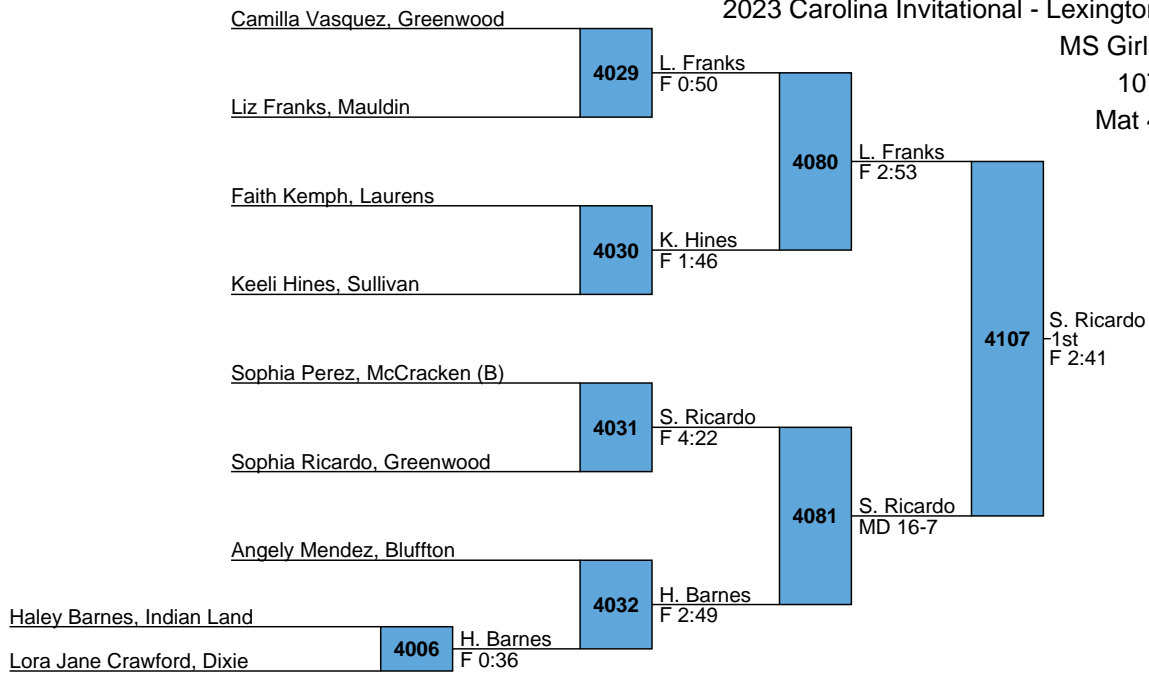

B. Johnson
B. Rodriguez **4097** B. Johnson
F 4:13

2023 Carolina Invitational - Lexington

MS Girls

100

Mat 4

2023 Carolina Invitational - Lexington

MS Girls

107

Mat 4

2023 Carolina Invitational - Lexington

MS Girls

114

Mat 4

Taylor Durrance, Ladys Island

Brylee Osteen, Boiling Springs

4007