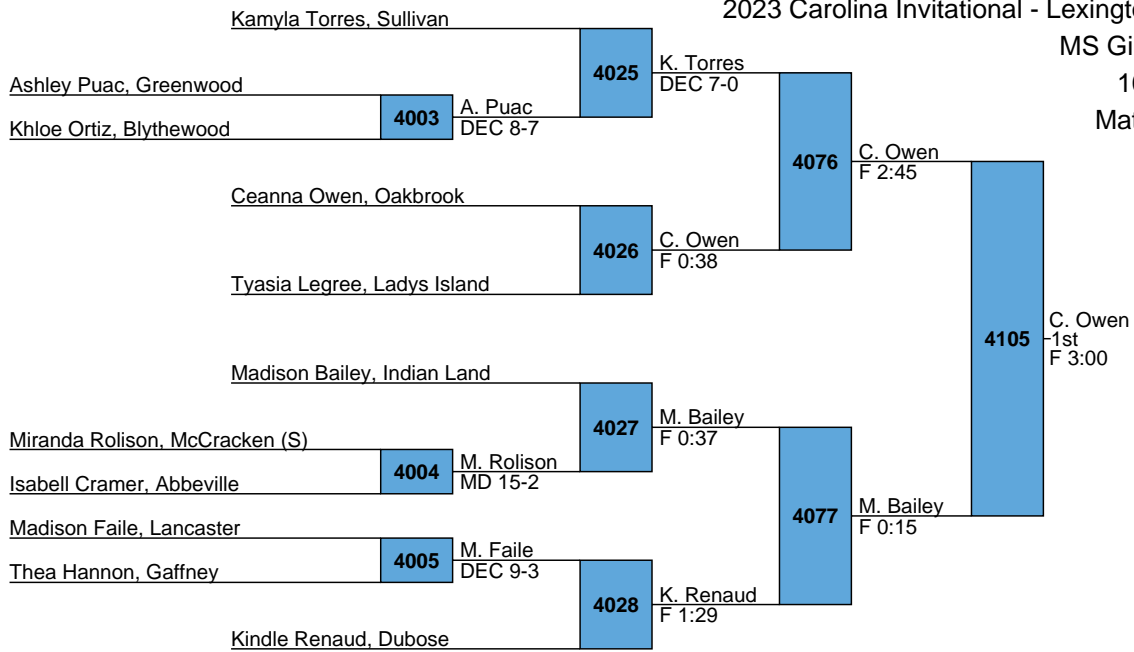

K. Langley
B. Johnson **4054** K. Langley
F 0:42

Bella Johnson
3rd

RR Rnd 4

B. Johnson
J. Rhodes **4074** J. Rhodes
F 0:46

A. Kelly
B. Rodriguez **4075** A. Kelly
DEC 10-6

Ashley Kelly
4th

RR Rnd 5

K. Langley
J. Rhodes **4096** J. Rhodes
F 1:46

B. Johnson
B. Rodriguez **4097** B. Johnson
F 4:13

2023 Carolina Invitational - Lexington

MS Girls

100

Mat 4

2023 Carolina Invitational - Lexington

MS Girls

107